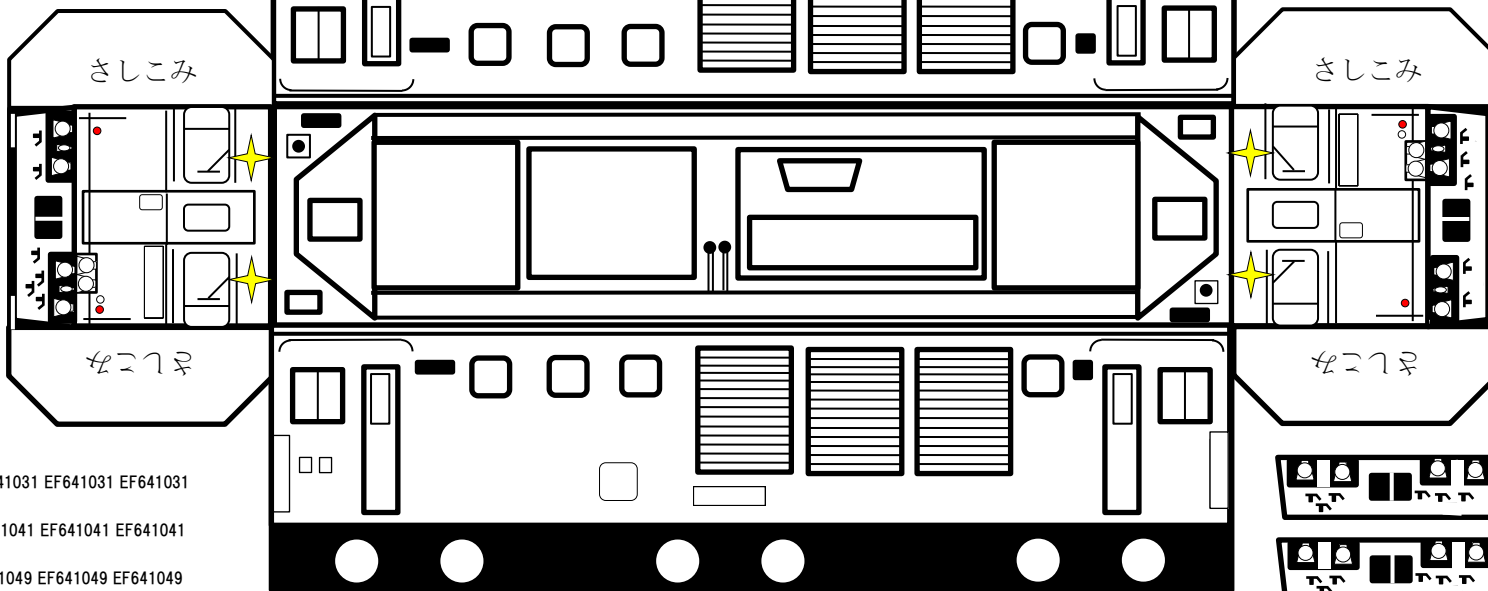

EF641001 EF641001 EF641001 EF641001

EF641006 EF641006 EF641006 EF641006

EF641019 EF641019 EF641019 EF641019

EF641031 EF641031 EF641031 EF641031

EF641041 EF641041 EF641041 EF641041

EF641049 EF641049 EF641049 EF641049

EF641051 EF641051 EF641051 EF641051

# EF64 1000 番台

東京電機大学中学高校 鉄道研究部

せろろ

↑ 後期型用スカート    ↑ 双頭連結器  
 装備車用スカート

**東京電機大学中学高校 武蔵野祭**  
**鉄道研究部 工作教室**